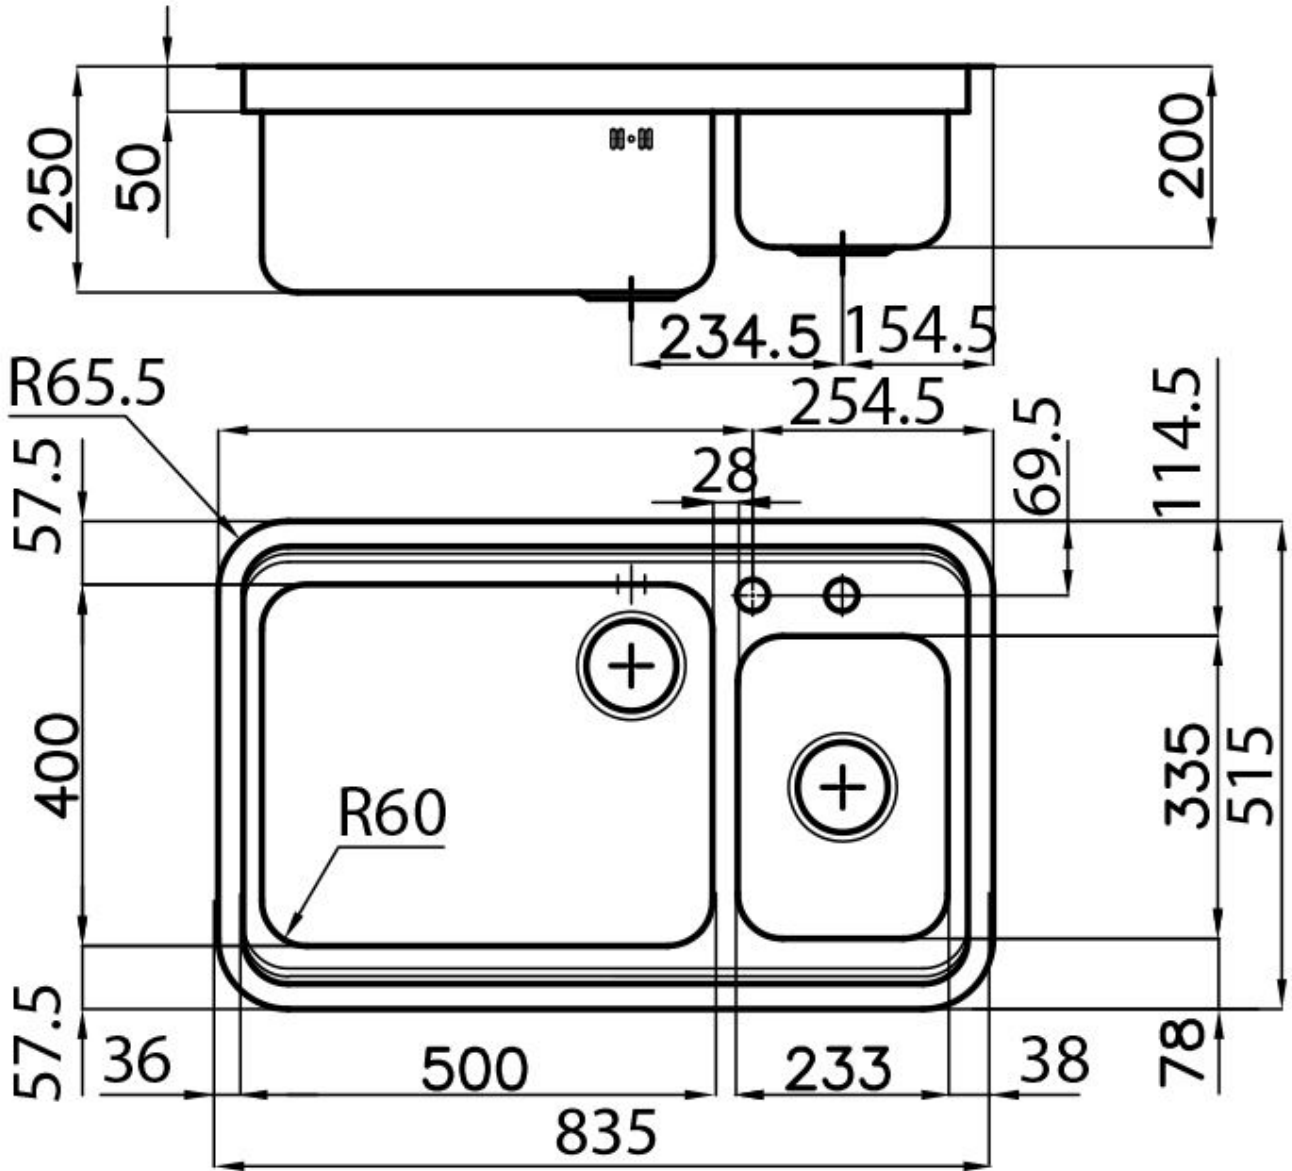

DIBUJOS TÉCNICOS